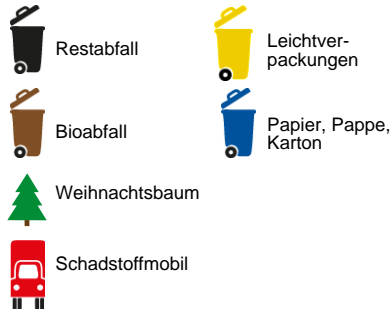

Entsorgungskalender 2025

Mose

Schwimmbadstr. 2a
39326 Wolmirstedt

E-Mail:
info@ks-boerde.de
Internet:
www.ks-boerde.de

Abfallberatung Tel.: 039201 7033158
039201 7033159

Anmeldung zur Abholung von Sperrmüll,
Altmetall u. Elektroaltgeräten
Zentrale Rufnummer: 039201 7033160
Mo.-Do. 08 – 12 Uhr u. 13 – 17 Uhr,
Fr. 08 – 12 Uhr u. 13 – 14 Uhr