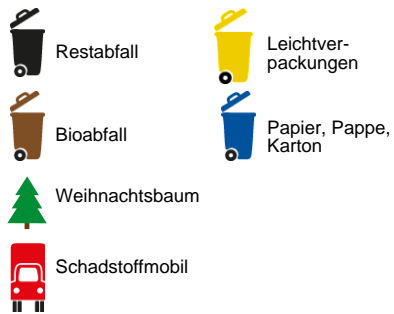

Entsorgungskalender 2026

Mose

Schwimmbadstr. 2a
39326 Wolmirstedt

E-Mail:
info@ks-boerde.de
Internet:
www.ks-boerde.de

Abfallberatung Tel.: 039201 7033158
039201 7033159

Anmeldung zur Abholung von Sperrmüll,
Altmetall u. Elektroaltgeräten
Zentrale Rufnummer: 039201 7033160
Mo.-Do. 08 – 12 Uhr u. 13 – 17 Uhr,
Fr. 08 – 12 Uhr u. 13 – 14 Uhr